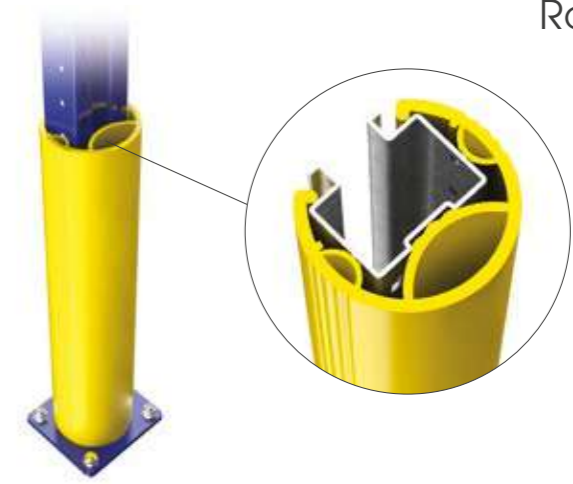

ESTUDIO Y PROYECTO

PRODUCTO E INSTALACIÓN

POSTVENTA Y MANTENIMIENTO

01

RACK PROTECTION

OUR PROFILES FIT ALL RACKS

Full range of techno polymer profiles for protection of warehouse racks.

Gamma completa di profili in tecnopolimeri per la protezione di scaffali.

Complète gamme de profilés en tecnopolimère pour la protection d'étagères de dépôts.

Gama completa de perfiles de tecnopolímeros para las protecciones de estanterías.

EASY TO INSTALL

THE ONLY ONE WITH TRIPLE SHOCK ABSORBER