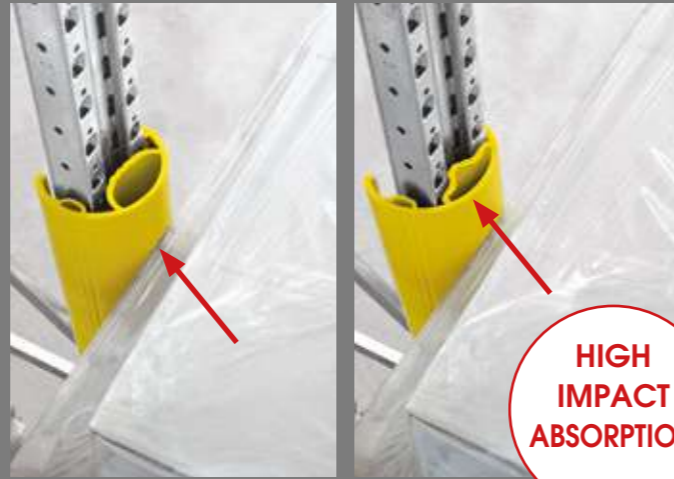

ESTUDIO Y PROYECTO

PRODUCTO E INSTALACIÓN

POSTVENTA Y MANTENIMIENTO

01

RACK PROTECTION

OUR PROFILES FIT ALL RACKS

Full range of techno polymer profiles for protection of warehouse racks.

Gamma completa di profili in tecnopolimeri per la protezione di scaffali.

Complète gamme de profilés en tecnopolimère pour la protection d'étagères de dépôts.

Gama completa de perfiles de tecnopolímeros para las protecciones de estanterías.

EASY TO INSTALL

THE ONLY ONE WITH TRIPLE SHOCK ABSORBER