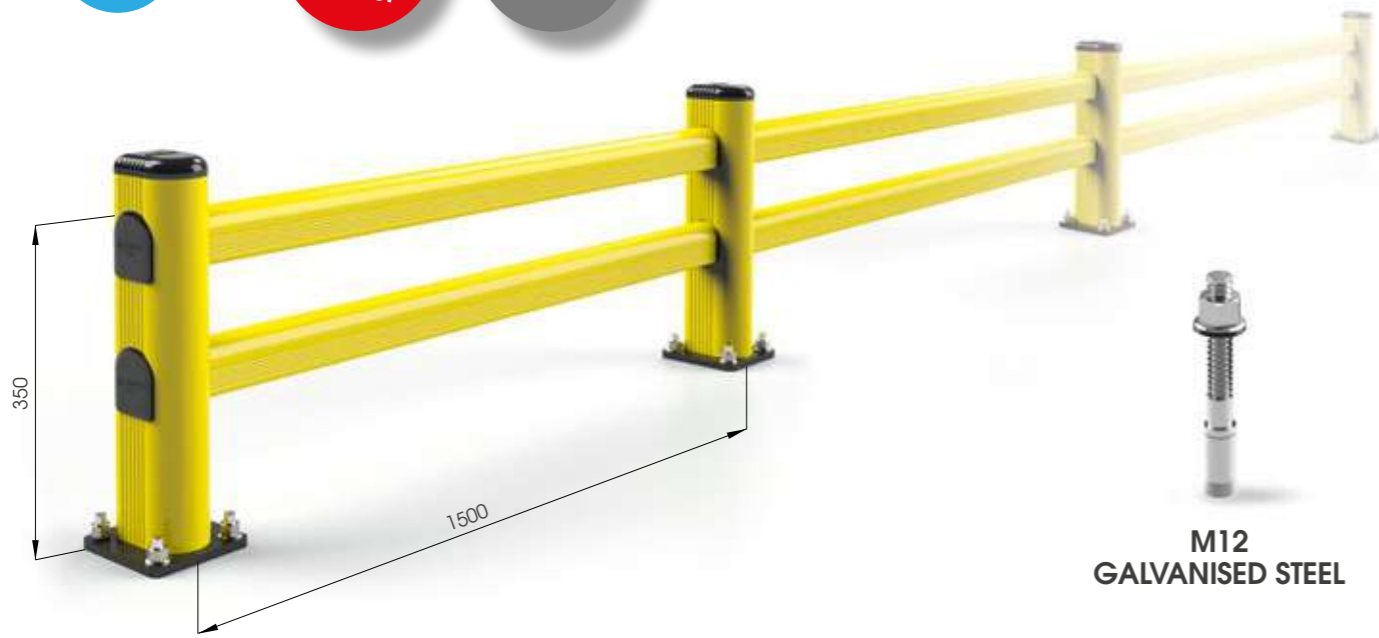

Complète gamme de profilés en tecnopolimère pour la protection d'étagères de dépôts.

Gama completa de perfiles de tecnopolímeros para las protecciones de estanterías.

EASY TO INSTALL

THE ONLY ONE WITH TRIPLE SHOCK ABSORBER

Rack end Barriers

SM

DIFFERENT SIZES ON REQUEST

FAST AND EASY TO INSTALL

M12 GALVANISED STEEL

SM 1500x400 MODULAR

Packing Colour **B** **M**
unpacked on pallet

Equipped with accessories