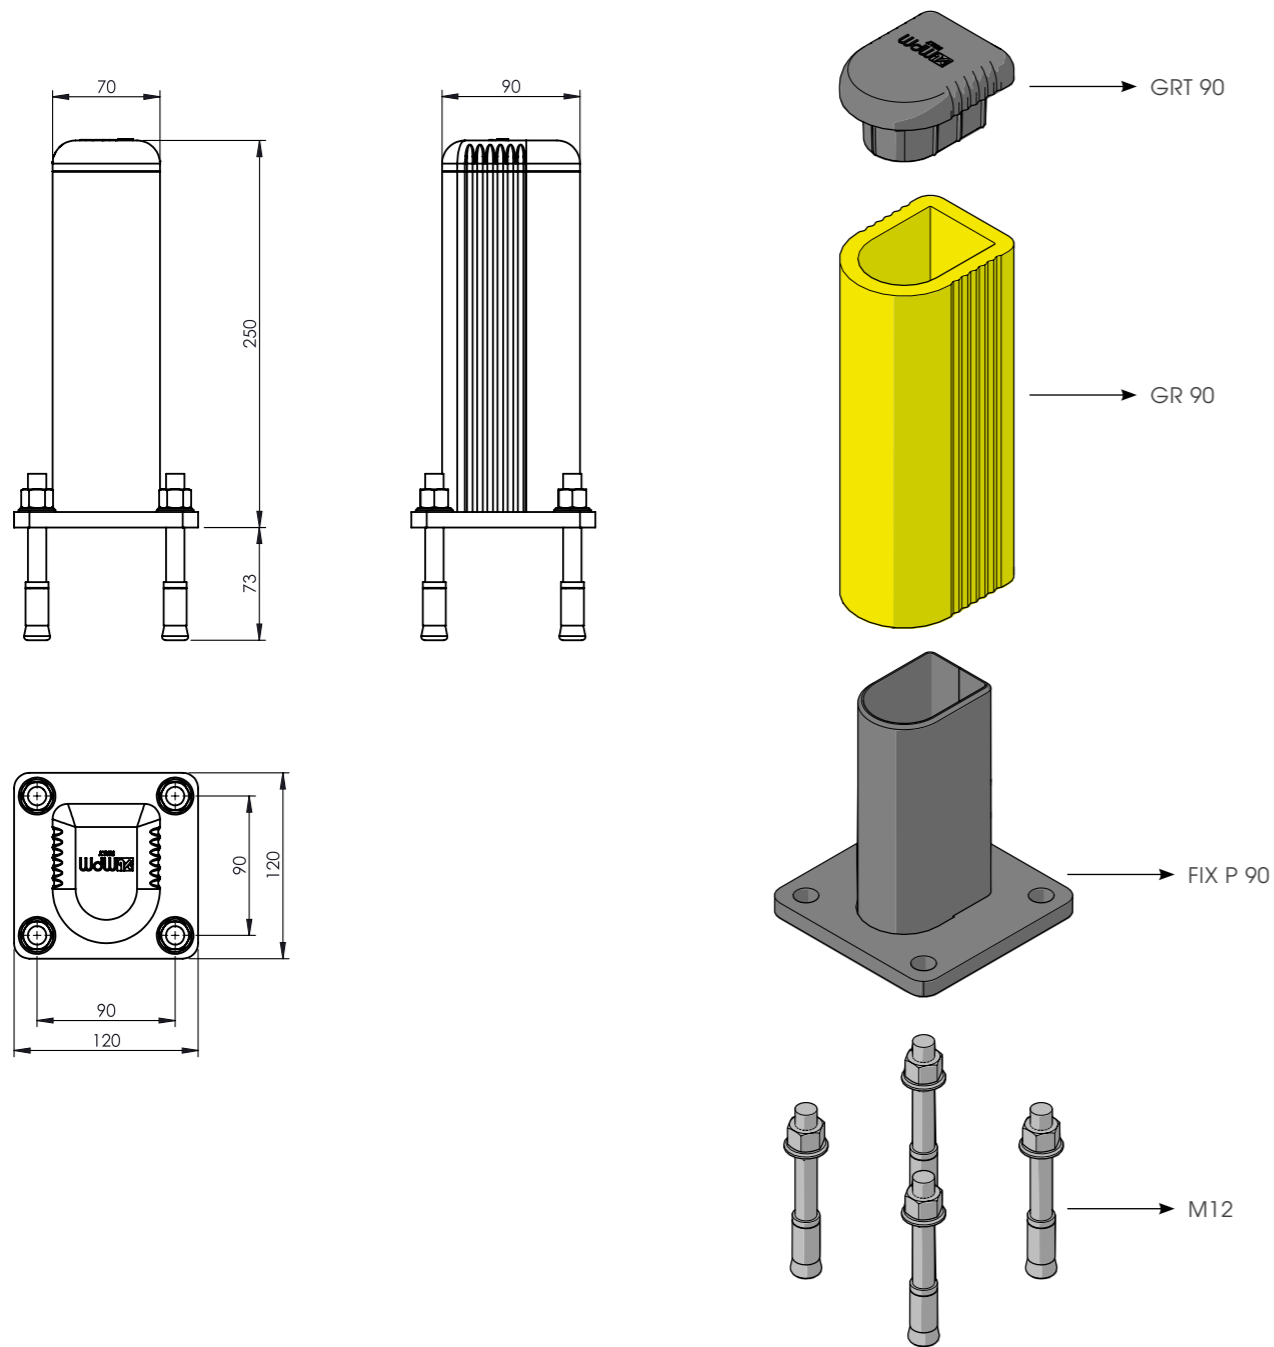

Delimitaciones de zonas de trabajo

Diseño y soluciones a medida

ESTUDIO Y PROYECTO

PRODUCTO E INSTALACIÓN

POSTVENTA Y MANTENIMIENTO

GRD 90

PALO PROTEZIONE
BOLLARD

GRD 150

PALO PROTEZIONE
BOLLARD

IMPACT TEST PASSED
according to
EN 15512:2009

GRD 90/150

ISTRUZIONI DI INSTALLAZIONE
ASSEMBLY INSTRUCTIONS

TRUCK LINE