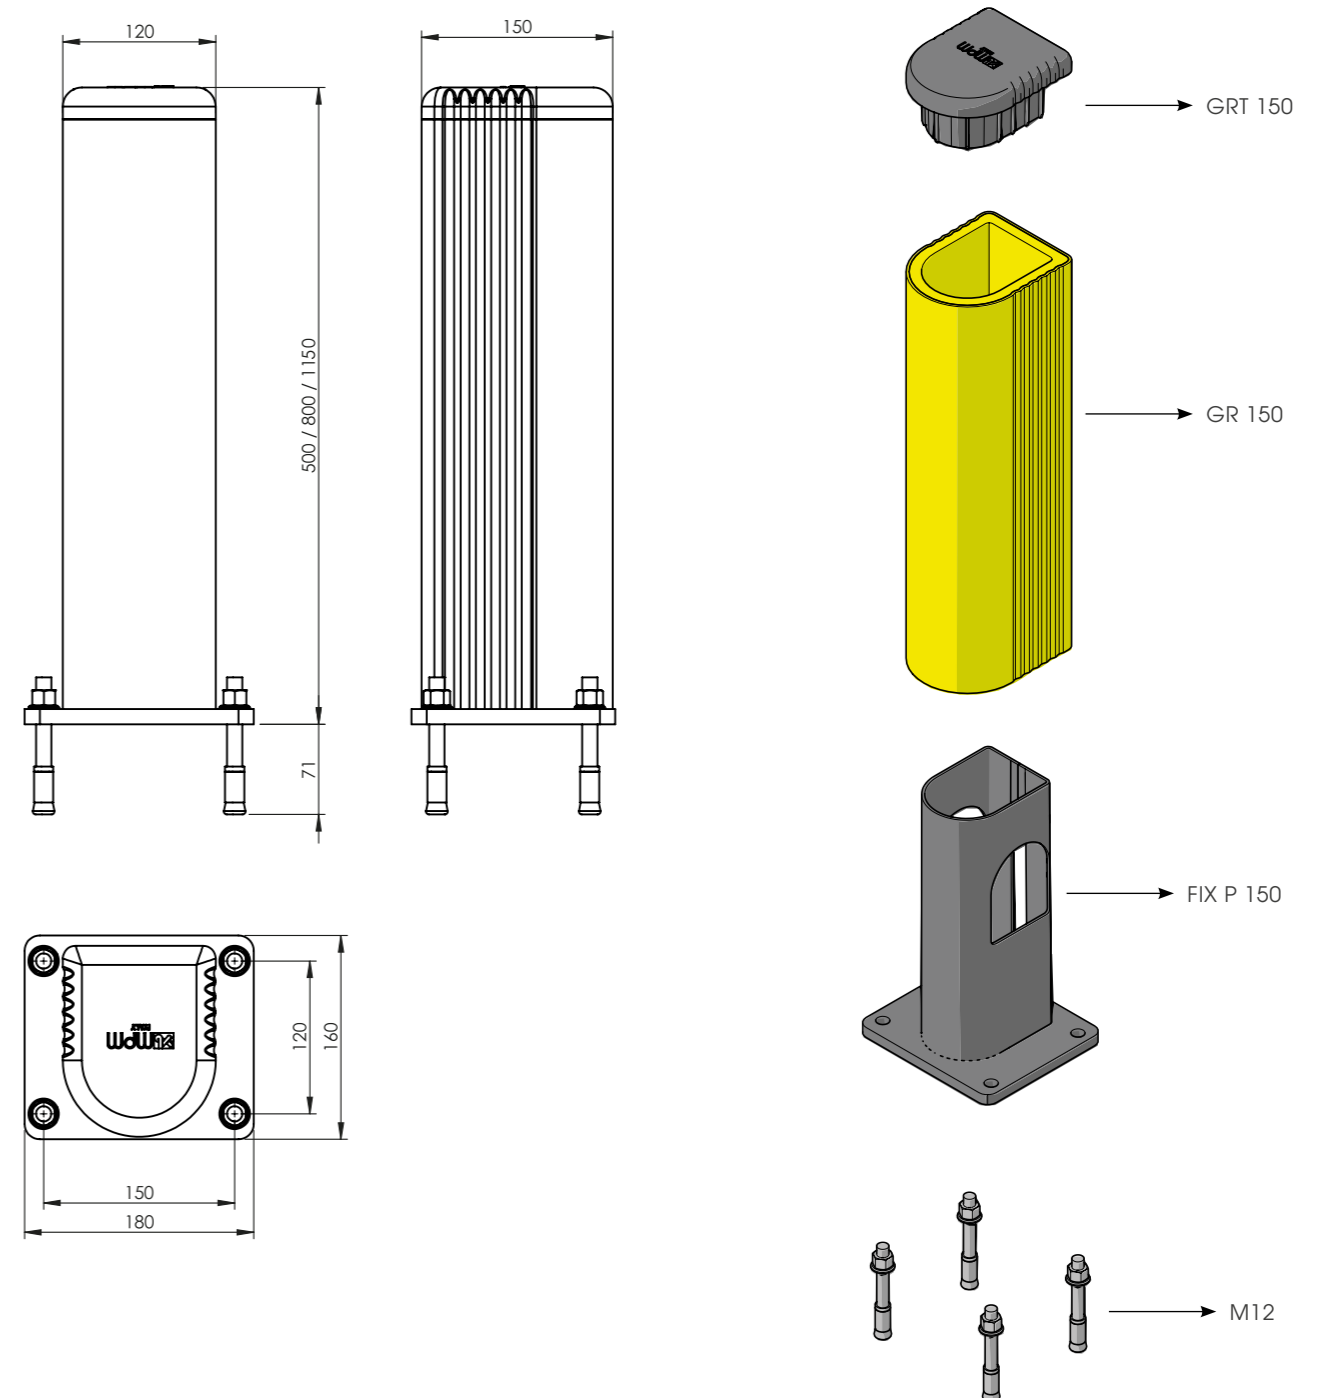

Delimitaciones de zonas de trabajo

Diseño y soluciones a medida

ESTUDIO Y PROYECTO

PRODUCTO E INSTALACIÓN

POSTVENTA Y MANTENIMIENTO

GRD 90

PALO PROTEZIONE
BOLLARD

GRD 150

PALO PROTEZIONE
BOLLARD

IMPACT TEST PASSED
according to
EN 15512:2009

GRD 90/150

ISTRUZIONI DI INSTALLAZIONE
ASSEMBLY INSTRUCTIONS

TRUCK LINE