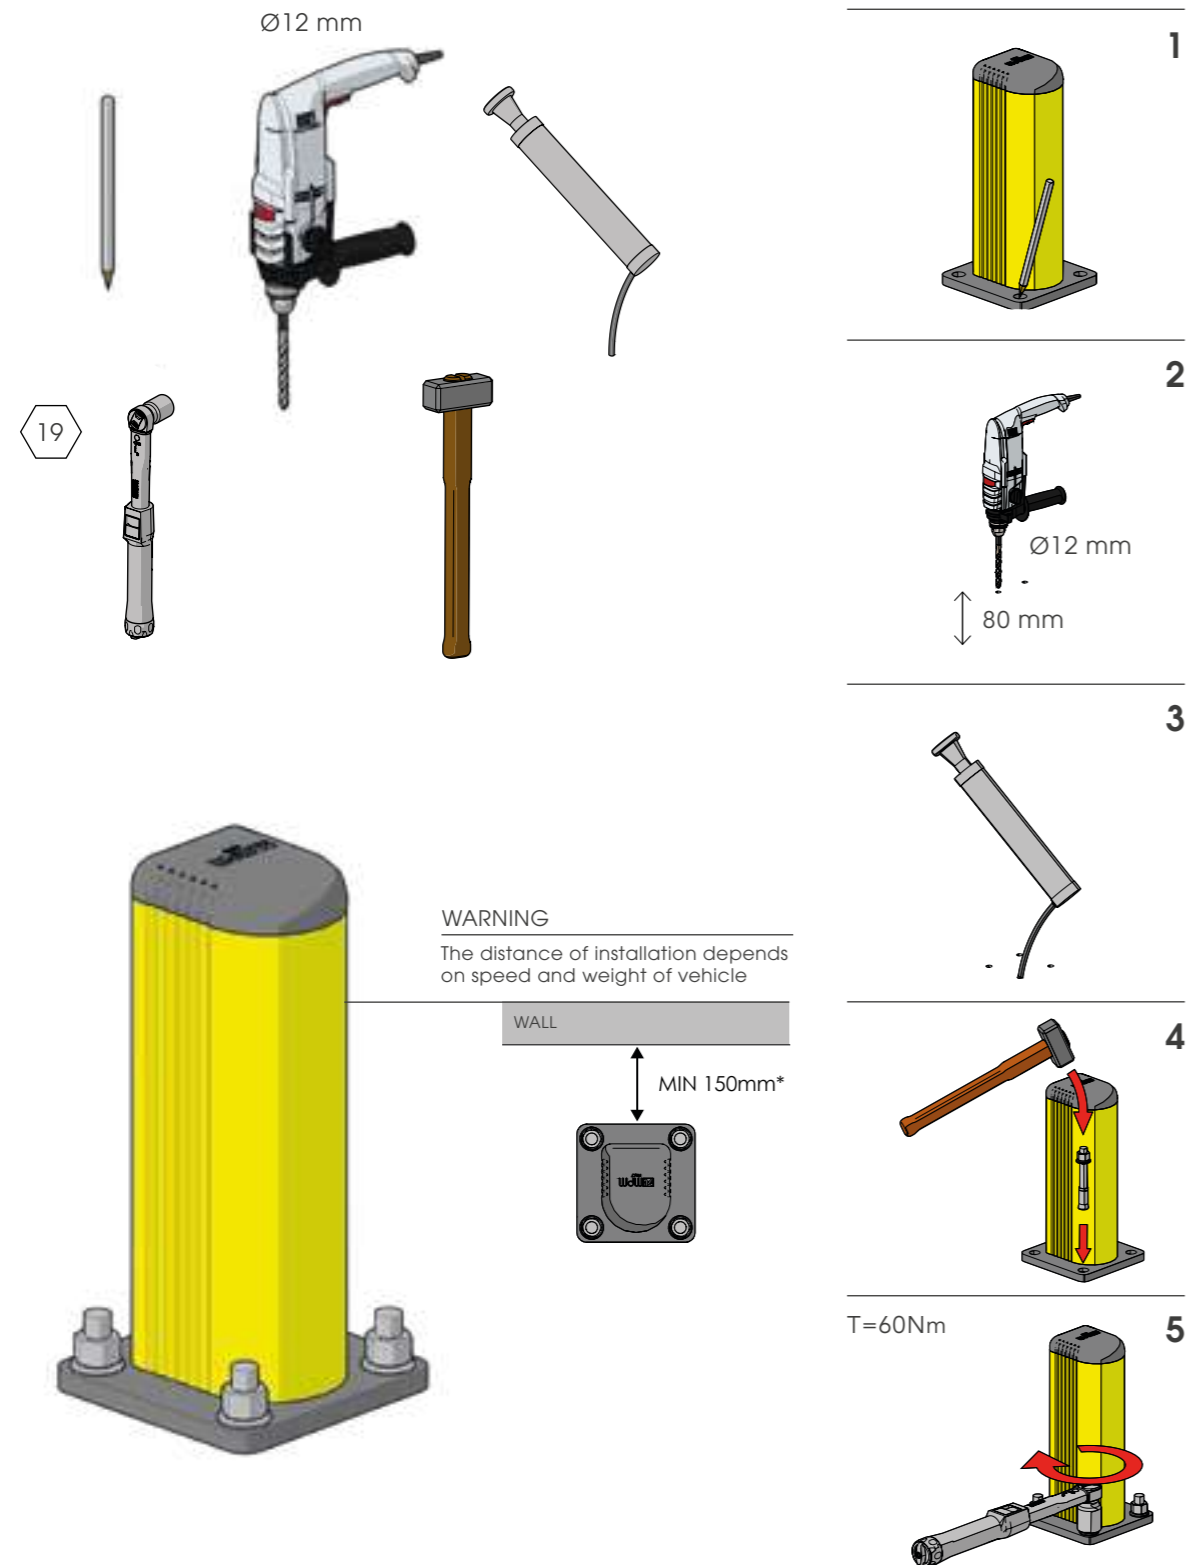

PALO PROTEZIONE
BOLLARD

IMPACT TEST PASSED
according to
EN 15512:2009

GRD 90/150

ISTRUZIONI DI INSTALLAZIONE
ASSEMBLY INSTRUCTIONS

TRUCK LINE