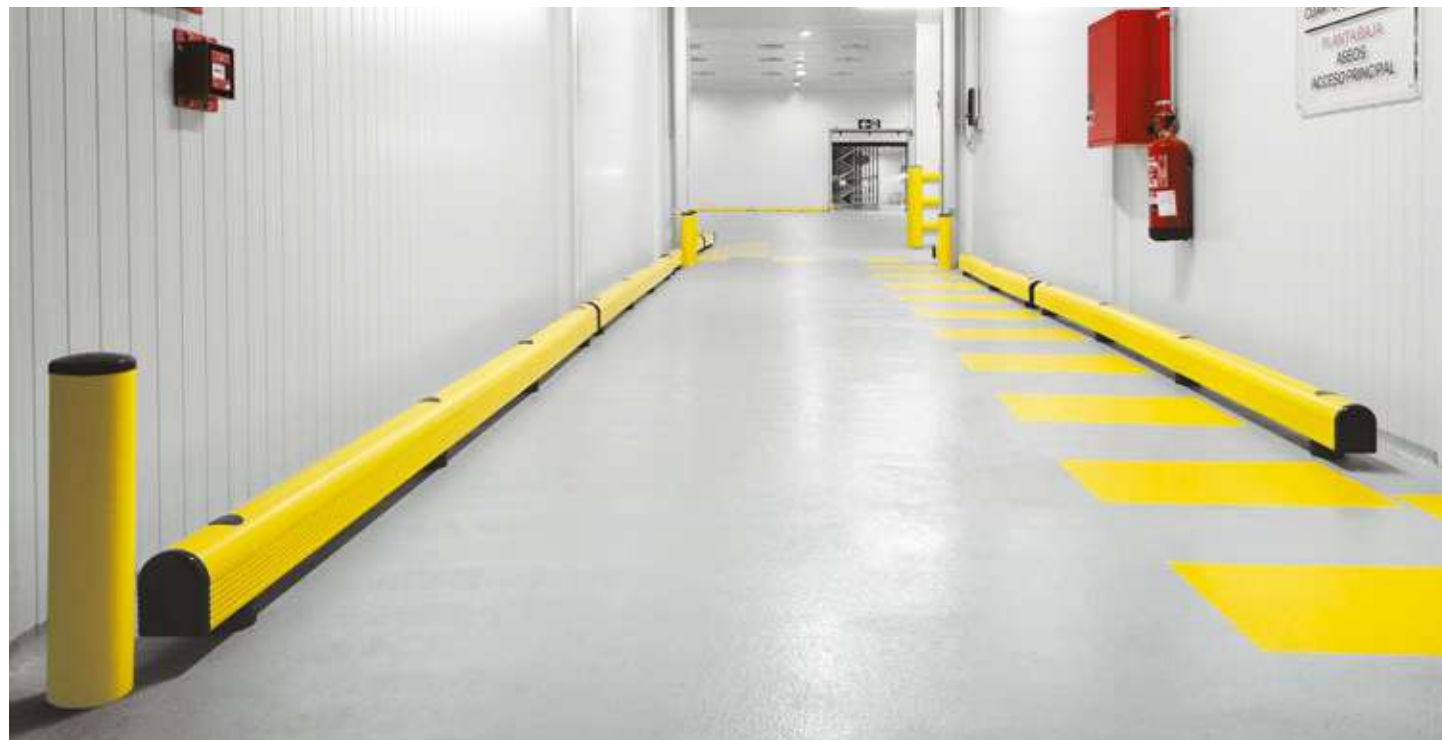

Nouveau système bumper, spécifique pour protéger les murs contre les mouvements des charriots. Étudié avec un modern dessin qui regroupe la rapidité et la facilité pendant l'installation et le nettoyage. Disponible en différents longueurs.

Sistema de perfiles anti-impacto específico para la protección de las paredes de los carros en movimiento. Diseñado según un diseño técnico innovador que une velocidad y simplicidad en las fases de instalación y limpieza. Disponible en diferentes longitudes.

A new bumper system specific for the protection of the walls resistant against trolleys movements. Designed by following an innovative technical design that combines speed and simplicity in the steps of installation and cleaning. Available in different lengths.

Colour **B** **M**

GR 90 2000
3000
4000

Length 2.000 / 3.000 / 4.000 mm
Packing unpacked on pallet

Colour **B** **M**

Equipped with accessories

GUARD RAIL 150

HIGH RESISTANCE WITH RESIN

M20 STAINLESS STEEL