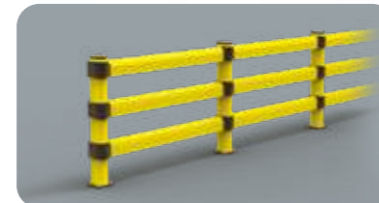

Prima barriera al mondo regolabile a piacimento con nuovo sistema di raccordo. Altezza regolabile, facilmente componibili e resistenza potenziata nei punti piu' critici.

Première barrière au monde à modifier aux besoins avec un nouveau système de jonction. Hauteur à changer, facile à assembler et résistance renforcée aux points plus compliqués.

Primera barrera del mundo ajustable según lo necesario con un nuevo sistema de ajuste. Altura ajustable, fácilmente componibles y resistencia potenciada en los puntos más críticos.

**NEW
PRODUCT**

**ADAPTABLE
HEIGHT**
↕
**ON YOUR
NEEDS**

LINK 150/3

Link
**DIFFERENT
SIZES ON
REQUEST**

**M12
GALVANISED STEEL**

LINK 150/3

Packing Colour **unpacked on pallet**
M

Equipped with accessories

**LINK 150/3
CORNER**

Packing Colour **unpacked on pallet**
M