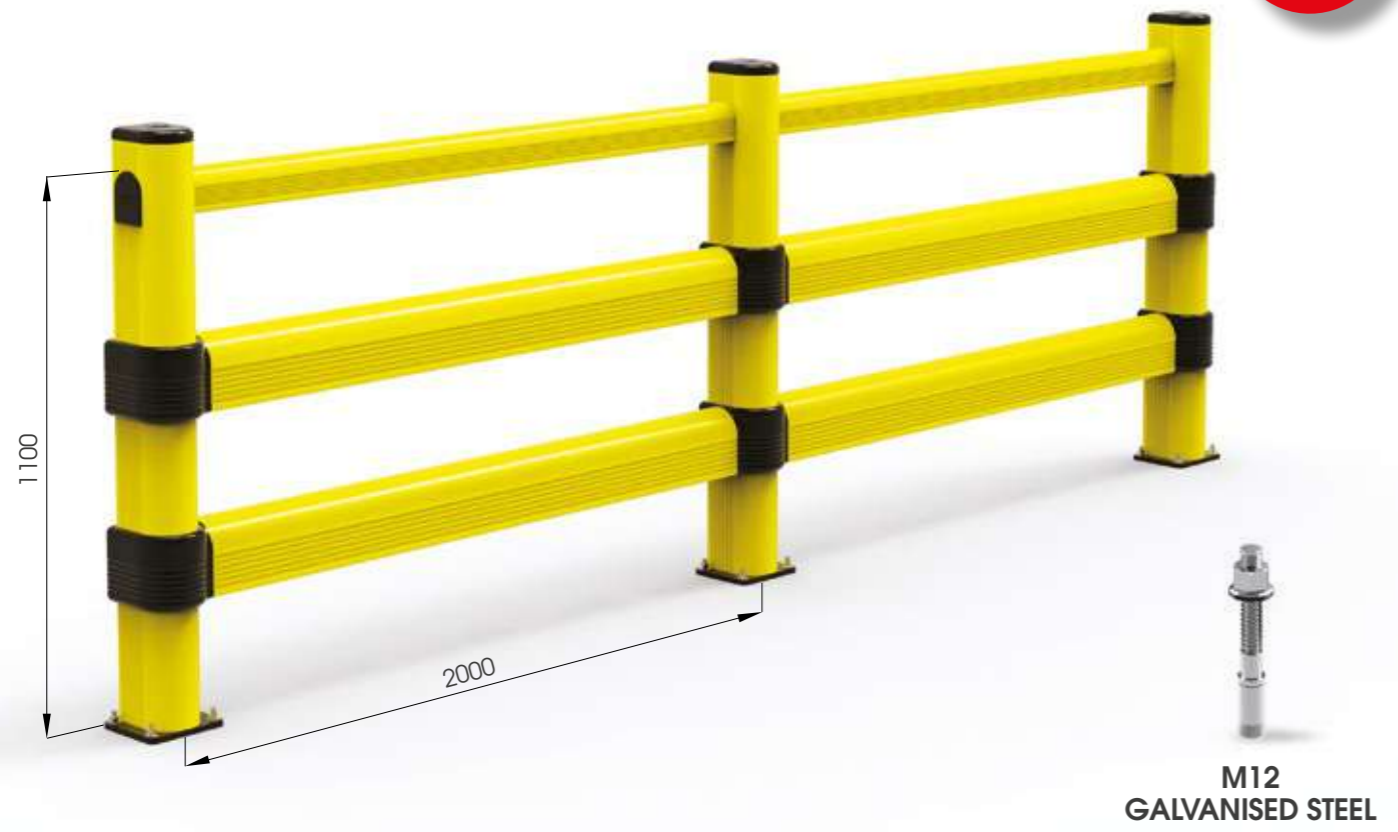

Primera barrera del mundo ajustable según lo necesario con un nuevo sistema de ajuste. Altura ajustable, fácilmente componibles y resistencia potenciada en los puntos más críticos.

**NEW
PRODUCT**

**ADAPTABLE
HEIGHT**
↕
**ON YOUR
NEEDS**

LINK 150/3

Link
**DIFFERENT
SIZES ON
REQUEST**

**M12
GALVANISED STEEL**

LINK 150/3

Packing Colour **unpacked on pallet**
M

Equipped with accessories

**LINK 150/3
CORNER**

Packing Colour **unpacked on pallet**
M

Equipped with accessories

LINK 150/2

DIFFERENT SIZES ON REQUEST

M12 GALVANISED STEEL

LINK 150/2

Equipped with accessories

Packing Colour **M** unpacked on pallet

LINK 150/1