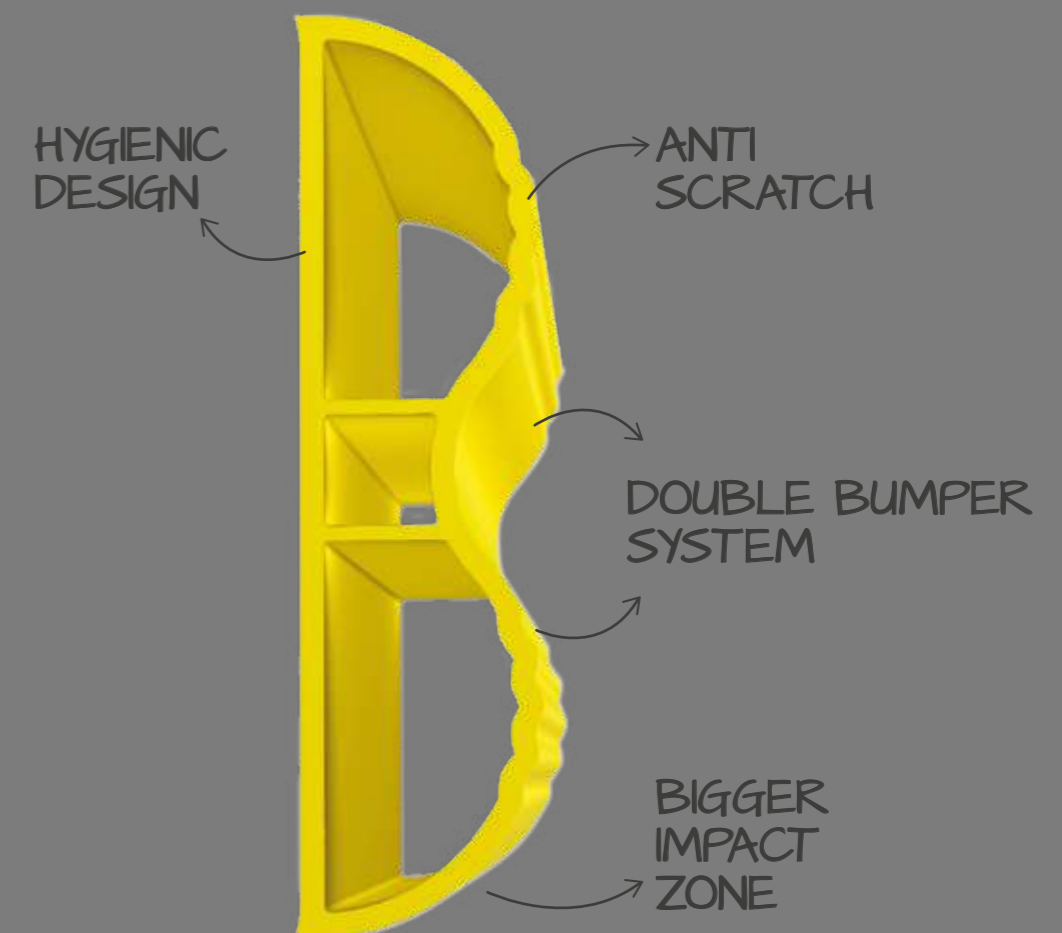

08 BFLEX

A new safety protection system with reinforced profile. It is a more flexible and shock-absorber solution. Designed to ensure high safety standards and to resist impacts from heavy loads. Available in many different versions.

Nuovo sistema di protezioni con profilo rinforzato, doppiamente flessibile e assorbente. Progettato e realizzato con un particolare design per garantire alti livelli di sicurezza e resistere all'impatto da carichi pesanti. Disponibile in diverse versioni.

Nouveau système de protection avec profil renforcé, doublement flexible et absorbant. Conçu et produit avec un design particulier pour assurer des niveaux élevés de sécurité et résister à l'impact des charges lourdes. Disponible en plusieurs versions.

Nuevo sistema de protección con perfil reforzado, más flexible y capaz de absorber los impactos. Diseñado para asegurar el entorno laboral y para resistir a los impactos de cargas pesadas. Disponible en diferentes versiones.