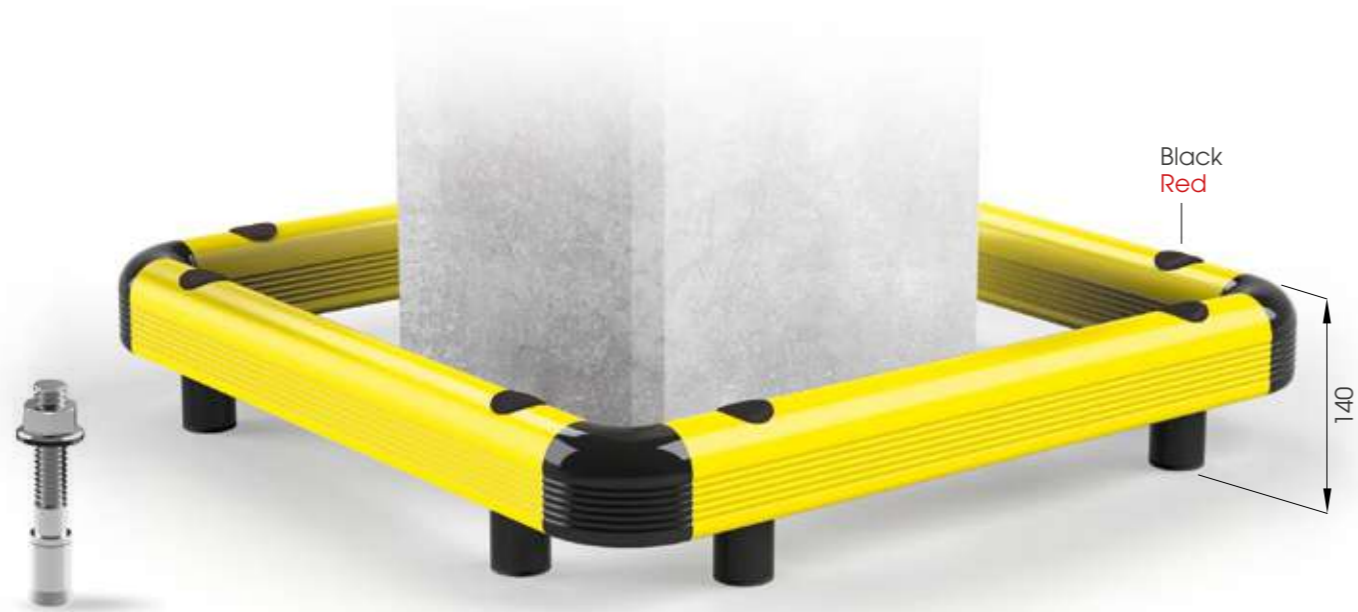

Sistema di profili specifico per la protezione delle colonne dai carrelli in movimento di varie portate. Progettato seguendo un innovativo disegno tecnico che coniuga rapidità e semplicità nella fasi di installazione e pulizia. Disponibile in diverse altezze e tipologie di fissaggio.

Nouveau système bumper, spécifique pour protéger les poteaux contre les mouvements des chariots. Étudié avec un modern dessin qui regroupe la rapidité et la facilité pendant l'installation et le nettoyage. Disponible en différents hauteurs et différents fixations.

Sistema de perfiles específico para la protección de las columnas de los carros en movimiento de diferentes capacidades. Diseñado según un innovador diseño técnico que une velocidad y simplicidad en las fases de instalación y limpieza. Disponible en diferentes alturas y tipos de fijación.

- REMOVABLE
- NO SCRATCHES
- VERY SOLID AND SLIM DESIGN
- NO FIXING IS REQUIRED

COLUMN PROTECTION 90

DIFFERENT SIZES ON REQUEST

M16
STAINLESS STEEL

COPRO 90 500x500
600x600
700x700

Packing Colour **M**
unpacked on pallet