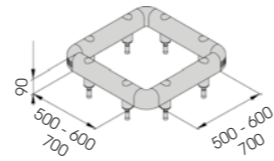

Sistema de perfiles específico para la protección de las columnas de los carros en movimiento de diferentes capacidades. Diseñado según un innovador diseño técnico que une velocidad y simplicidad en las fases de instalación y limpieza. Disponible en diferentes alturas y tipos de fijación.

- REMOVABLE
- NO SCRATCHES
- VERY SOLID AND SLIM DESIGN
- NO FIXING IS REQUIRED

COLUMN PROTECTION 90

DIFFERENT SIZES ON REQUEST

M16
STAINLESS STEEL

COPRO 90 500x500
600x600
700x700

Packing Colour **M**
unpacked on pallet

Equipped with accessories

COLUMN PROTECTION 150

DIFFERENT SIZES ON REQUEST

M20
STAINLESS STEEL

COPRO 150 500x500
600x600
700x700

Packing Colour **M**
unpacked on pallet

Equipped with accessories

HUG TOWER