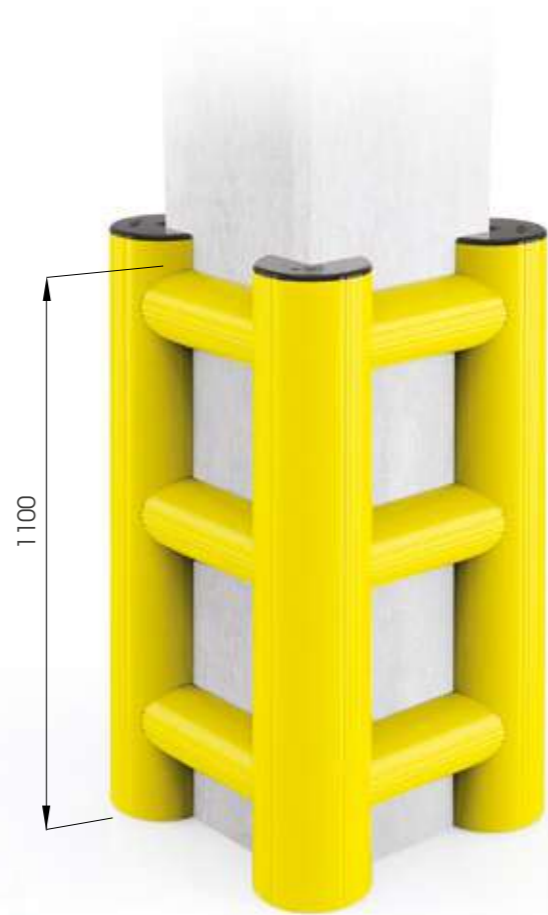

Sistema de perfiles específico para la protección de las columnas de los carros en movimiento de diferentes capacidades. Diseñado según un innovador diseño técnico que une velocidad y simplicidad en las fases de instalación y limpieza. Disponible en diferentes alturas y tipos de fijación.

Equipped with accessories

COLUMN PROTECTION 150

DIFFERENT SIZES ON REQUEST

M20
STAINLESS STEEL

COPRO 150 500x500
600x600
700x700

Packing Colour **M**
unpacked on pallet

Equipped with accessories

HUG TOWER

DIFFERENT SIZED AND HEIGHT ON REQUEST

COMPACT

NO HOLES ON THE FLOOR AND COLUMN!

CHOOSE THE HEIGHT YOU NEED! UP TO 5 RAILS

HUG TOWER 500x500
600x600
700x700

Packing Colour **to be defined**
M

Equipped with accessories

TOWER PROTECTION

DIFFERENT SIZES ON REQUEST

M12 GALVANISED STEEL

TOWER 500x500
600x600
700x700

Packing Colour **to be defined**
M

Equipped with accessories