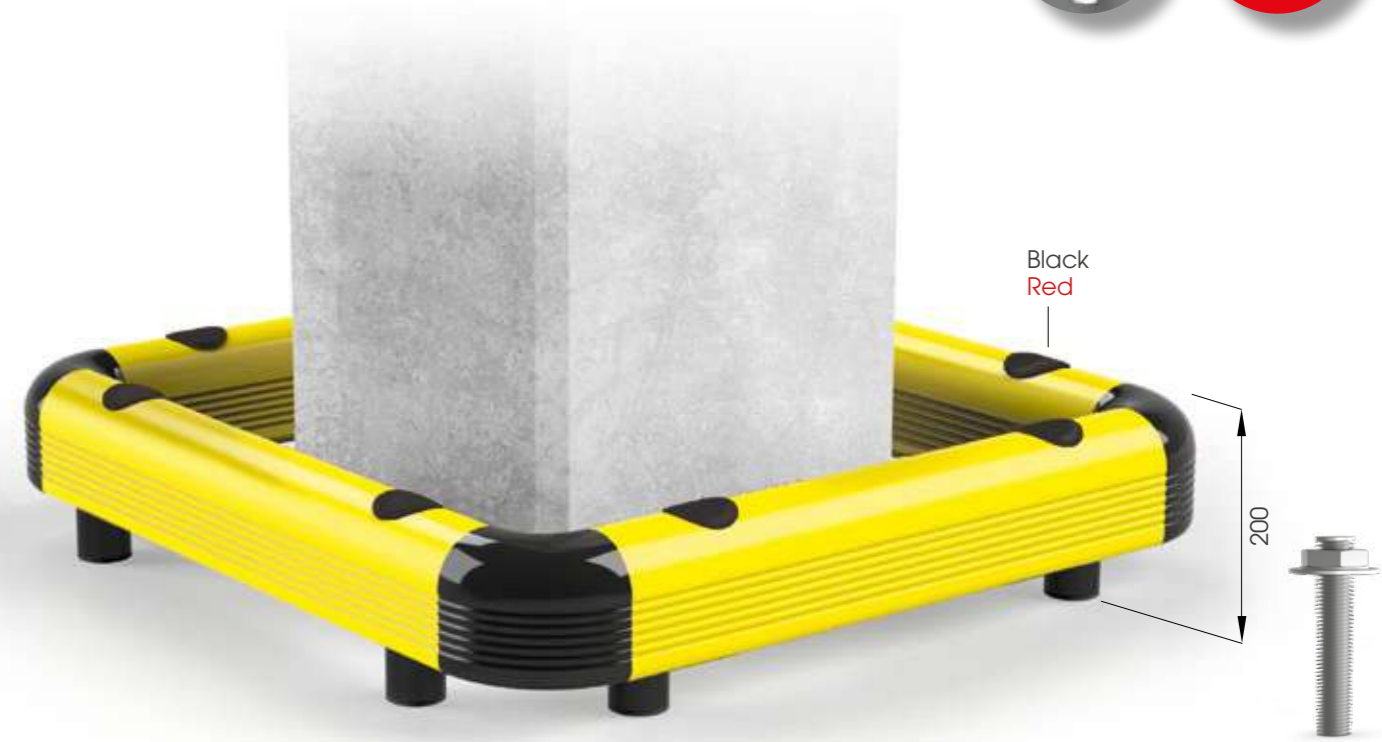

COLUMN PROTECTION 150

DIFFERENT SIZES ON REQUEST