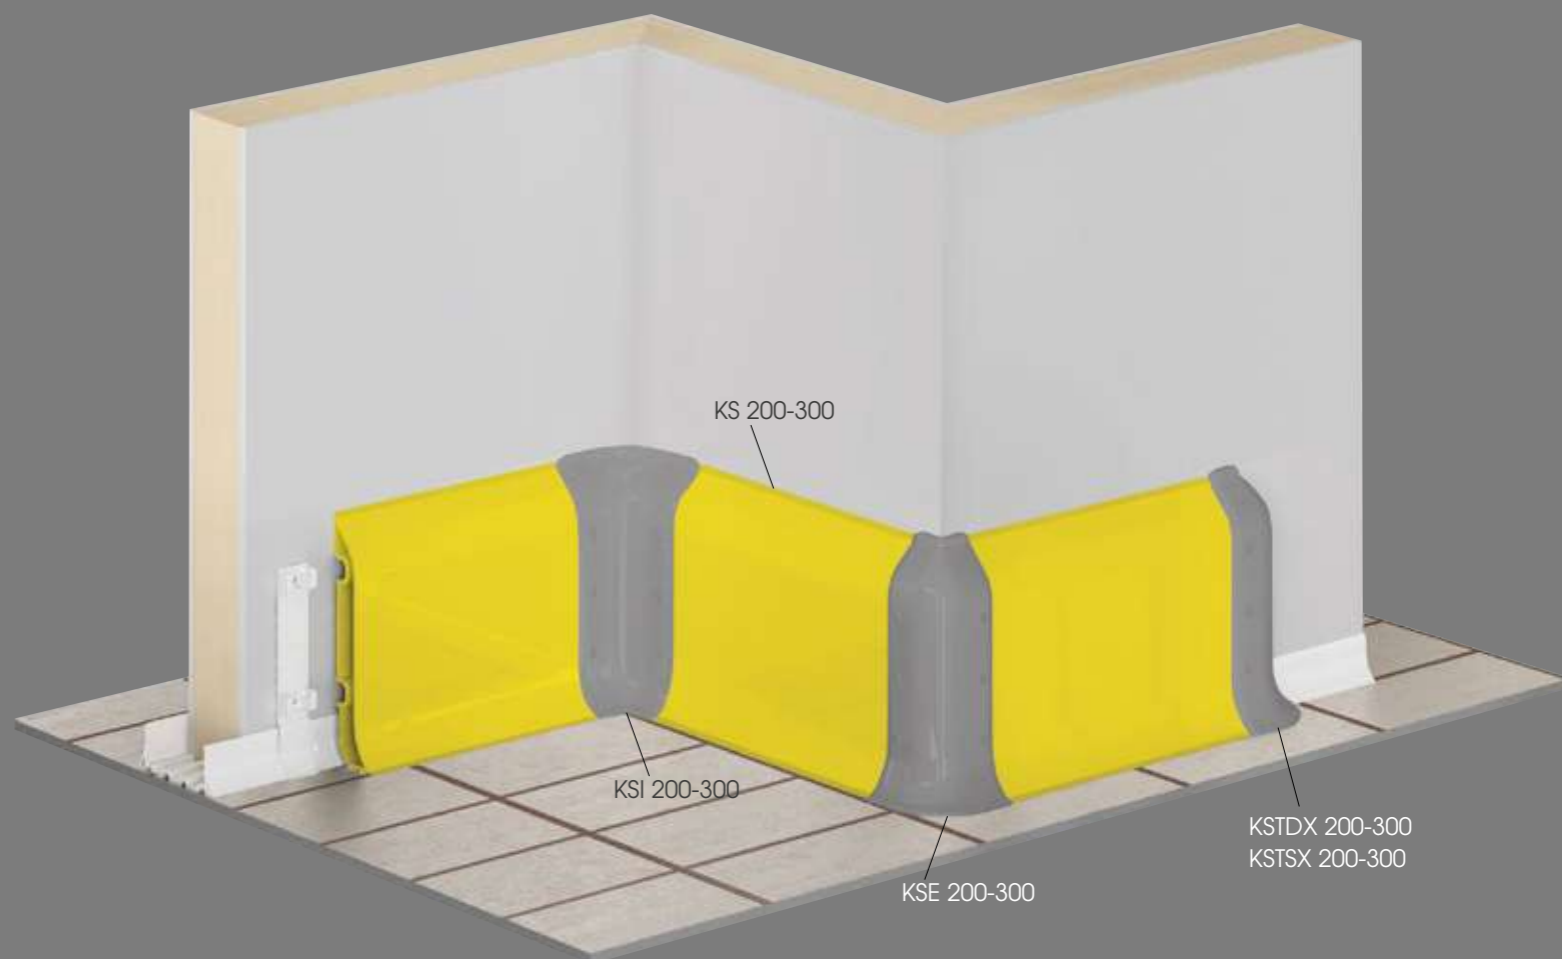

ESTUDIO Y PROYECTO

PRODUCTO E INSTALACIÓN

POSTVENTA Y MANTENIMIENTO

12 KERB

A large size protection system, ideal for walls and panels. Easy to install and clean. Fully equipped with corner caps and buttons.

Sistema di protezione di grandi dimensioni, ideale per muri e pannelli. Facile da installare e pulire. Completo di angolari e tappi.

Système de protection de grands dimensions, idéal pour les murs et les panneaux. Facile à installer et à nettoyer. Complété de bouchons d'angles et d'embouts.

Sistema de protección de grande dimensión, ideal para paredes y paneles. Fácil de instalar y limpiar. Completo de esquinas y tapas.

KS 200

Length **4.000 mm**
 Packing **3 pz / box**
 Colour **B M E**

KEPF 200