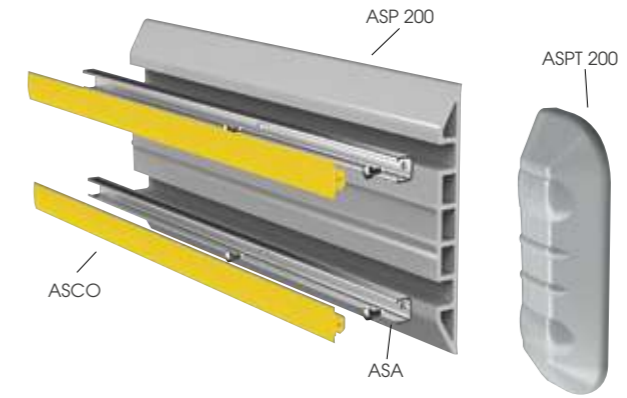

Length **4.000 mm**
Packing **8 pz / box**
Colour **B E F**

Length **4.000 mm**
Packing **4 pz / box**
Colour **B M E**

To install with WP 100 / WP 150

Length **4.000 mm**
Packing **8 pz / box**
Colour **A B M D E F G H I**

To install with TS9

Packing **20 pz / box**
Colour **B E**

To install with TS9

Packing **20 pz / box**
Colour **B E**

To install with TS9

Packing **20 pz / box**
Colour **B E**

To install with TS9

Packing **20 pz / box**
Colour **B E**

SOFT

Length **4.000 mm**
Packing **2 pz / box**
Colour **B M**

SOFT

Packing **10 pz / box**
Colour **B D**

Material **aluminium**
Length **4.000 mm**
Packing **8 pz / bundle**

SOFT

Packing **2 pz / box**
L = **32.000 mm**
Colour **A B M D E**