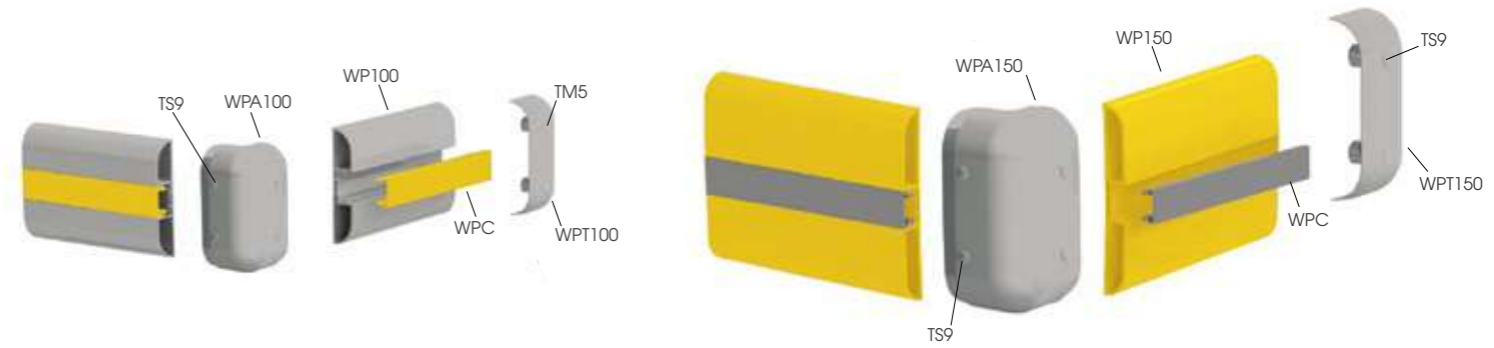

ESTUDIO Y PROYECTO

PRODUCTO E INSTALACIÓN

POSTVENTA Y MANTENIMIENTO

13

WALL PROTECTION

New bumper without guides. Thanks to its big size and resistance it is ideal for protection of industrial spaces. Fixed caps with hidden screws covered by specific buttons.

Nuovo profilo antiurto senza guida. La sua ampiezza e resistenza lo rende ideale per la protezione di ambienti industriali. Terminali fissati con viti nascoste da appositi bottoni.

Nouveau profilé anti-choc sans besoin d'une base à fixer. Sa mesure large et sa résistance en font le profilé parfait pour la protection des espaces industriels. Embouts fixés avec des vis cachées grâce à des bouchons spécifiques.

Nuevo perfil antigolpe sin guía. Su amplitud y resistencia lo hacen ideal para la protección de entornos industriales. Terminales fijados con tornillos ocultos por botones especiales.

Wall Protection

WP 100